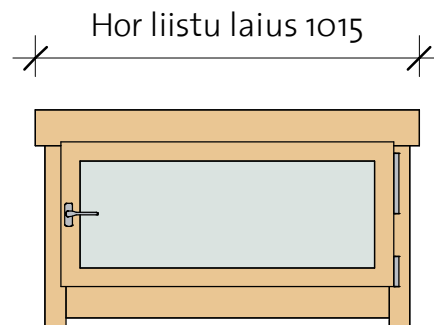

Basic windows 28

Basic window 2 right

VIKTRÄ

Parem / Vaade väljast

Parem / Vaade seest

- Lengi sügavus 28mm
- Materjal - kuusk
- Piirdelauad kahel pool
- Avaneb sissepoole
- Tavaklaas 4 mm

- Veelaud all
- Veelaua liist alumiiniumist
- Kaldavatav
- Kremooniga suletav
- Prosspulgad

Basic window 2			
Model	Type	Width	Height
BW2R	Basic window 2 right	915	420
WCB6	Windows Crossbar 6		1x