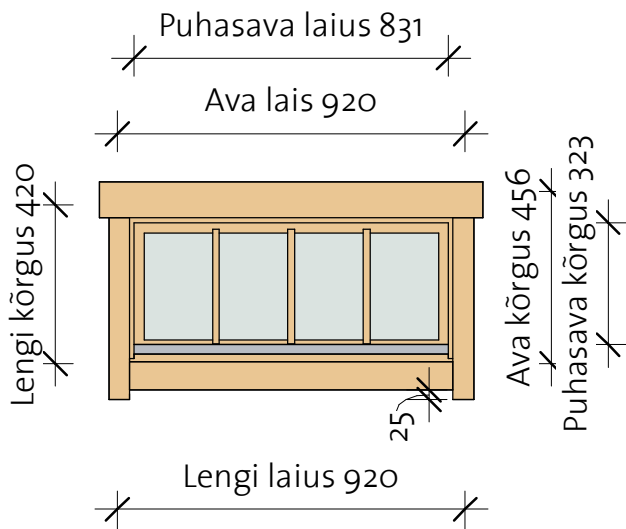

Basic windows 28

Basic window 2 right

VIKTRÄ

Parem / Vaade väljast

Parem / Vaade seest

- Lengi sügavus 28mm
- Materjal - kuusk
- Piirdelauad kahel pool
- Avaneb sissepoole
- Tavaklaas 4 mm

- Veelaud all
- Veelaua liist alumiiniumist
- Kaldavatav
- Kremooniga suletav
- Prosspulgad

Basic window 2			
Model	Type	Width	Height
BW2R	Basic window 2 right	915	420
WCB6	Windows Crossbar 6		1x